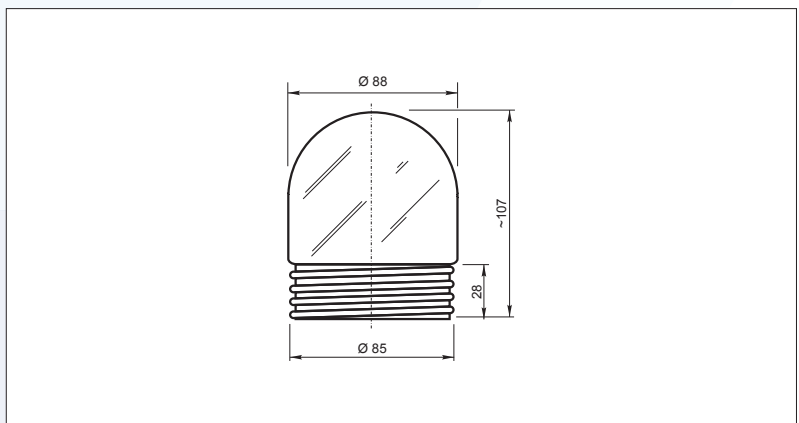

**GLOBO DE VIDRO PARA LUMINÁRIA
EN-202 E EN-204**

Imagens meramente ilustrativas. Produtos sujeitos a disponibilidade de estoque.

Produtos relacionados:

**EN-202
LUMINÁRIA INCANDESCENTE
DE ANTEPARA**

**EN-204
LUMINÁRIA INCANDESCENTE
DE SOBREPOR**

EN-2003

**GLOBO DE VIDRO PARA LUMINÁRIA
EN-203 E EN-205**

Imagens meramente ilustrativas. Produtos sujeitos a disponibilidade de estoque.

Produtos relacionados:

**EN-203
LUMINÁRIA INCANDESCENTE
DE ANTEPARA PARA EMERGÊNCIA**